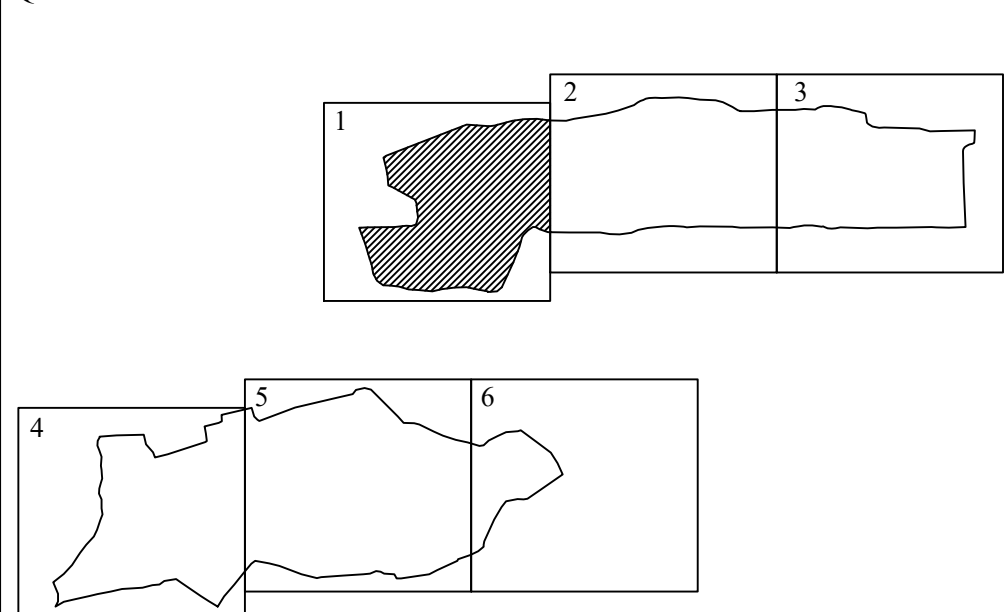

COMUNE DI VILLARICCA PROVINCIA DI NAPOLI

CARTA DELL'USO DEL SUOLO AI FINI AGRICOLI E FORESTALI RIPRESE AEREE OTTOBRE 2013

TAVOLA N° 1

SCALA 1 : 2000

COORDINATE DEI VERTICI

VERTICI	Gauss-Boaga	
	N	E
NO	4 530 600	2 448 600
NE	4 530 600	2 450 200
SO	4 529 200	2 448 600
SE	4 529 200	2 450 200

QUADRO D'UNIONE

LEGENDA

VIABILITA'

- FERRUVIA TRAZIONE ELETTRICA
- AUTOSTRADA, SUPERSTRADA
- STRADA ORDINARIA
- STRADA IN COSTRUIZIONE, CARBARRICCA
- CAMPISTI, SENTIERO
- POSTE, GALLERIA

EDIFICI E COSTRUZIONI

- EDIFICI, CHIESE, FABBRICATI INDUSTRIALI
- EDIFICI IN COSTRUZIONE, RIDIBILI, CAPANNONI
- BARACCHE, TETTORE O FABBRICATI, SERRE
- PANNELLI SOLARI, CABLE ELETTRICI, TRACCI A.T., SIAOR, PALI
- MURI DIVISORI, MURI A SICCO
- MURI DI SOSTEGNO, STACCONATE
- RECINZIONI, SIEPI

IDROGRAFIA

- Fiumi o canali fossi
- FOSSETTI, BRIGULI, STAGNI O PALUDI
- PISCINE, VASCHE, POZZI

OROGRAFIA

- CURVE DI LIVELLO DIRETTRICI, INTERMEDIE
- SCARPATE NATURALI, ARTIFICIALI

VEGETAZIONE

- LIMITI DI COLTURE, LIMITI DI BOSCHI
- ALBERI, FRUTTIETI, ULIVETI, VIGNATI, SEMINATIVI ED ORTI

SIMBOLI

- LIMITI REGIONALI, PROVINCIALI, COMUNALI
- MUNICIPI, SCUOLE, OSPEDALI, POSTE, STAZIONI FERROVIARIE

LEGENDA CARTA AGRICOLA

- Frutteto misto
- Pesco
- Susino
- Albicocco
- Melo
- Vite
- Seminativo arborato
- Seminativo asciutto
- Seminativo irriguo
- Incolto
- Zona urbanizzata

IL TECNICO:
Dr. Agronomo Domenico Ciccarelli
Gennaio 2023